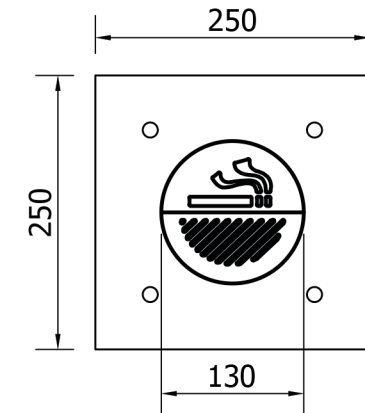

Pogled od gore

www.urbanaoprema.rs

urbana.ns@gmail.com

tel. 021 2100 104

mob. 064 85 20 435