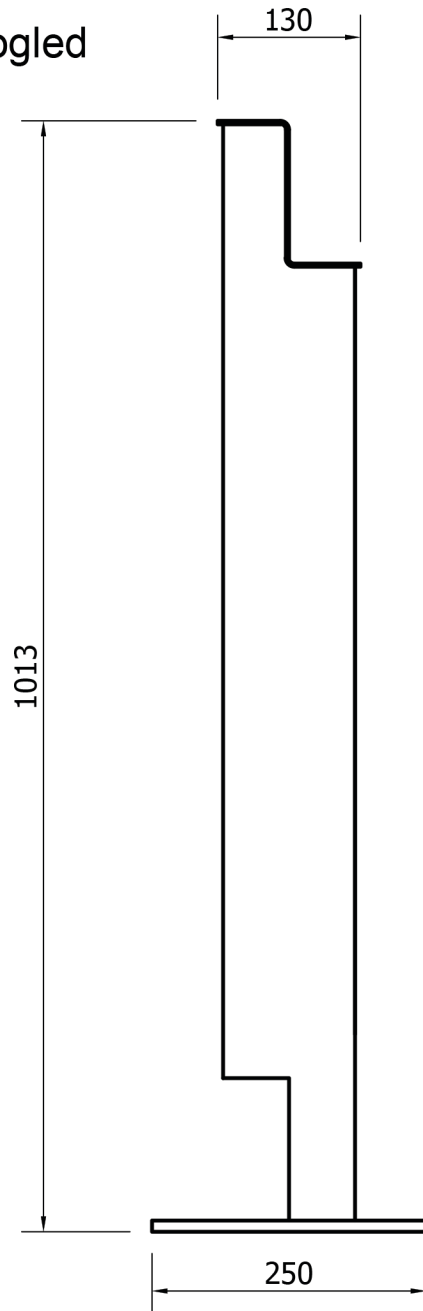

Kanta za smeće - pepeljara

Tip: PP02

Bočni pogled

Frontalni pogled

Materijal:

Čelične kružne cevi i limovi.

Osnovna zaštita: EPOKSID

Završna zaštita: POLIURETAN

Pogled od gore

www.urbanaoprema.rs

urbana.ns@gmail.com

tel. 021 2100 104

mob. 064 85 20 435