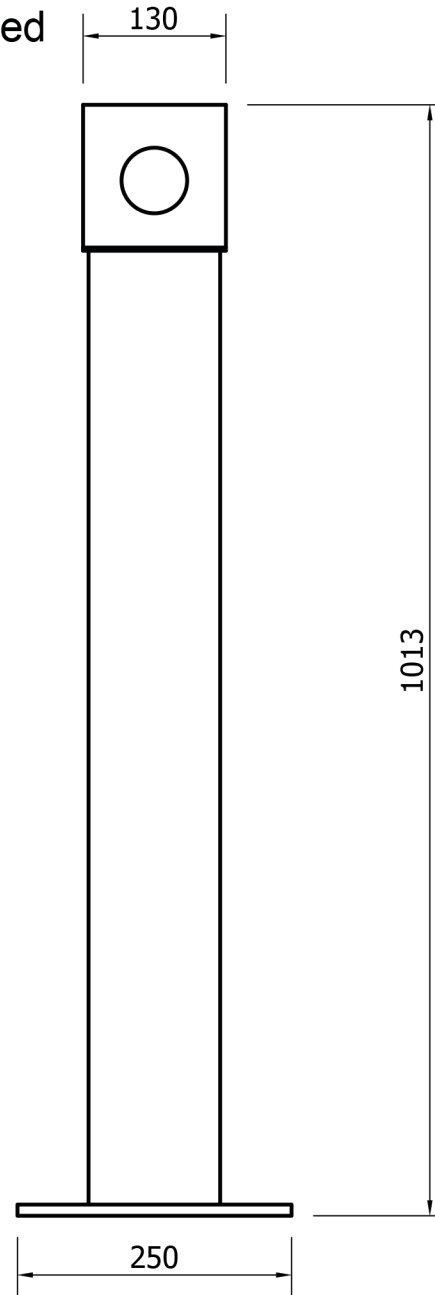

Kanta za smeće - pepeljara

Tip: PP02

Bočni pogled

Frontalni pogled

Materijal:

Čelične kružne cevi i limovi.

Osnovna zaštita: EPOKSID

Završna zaštita: POLIURETAN