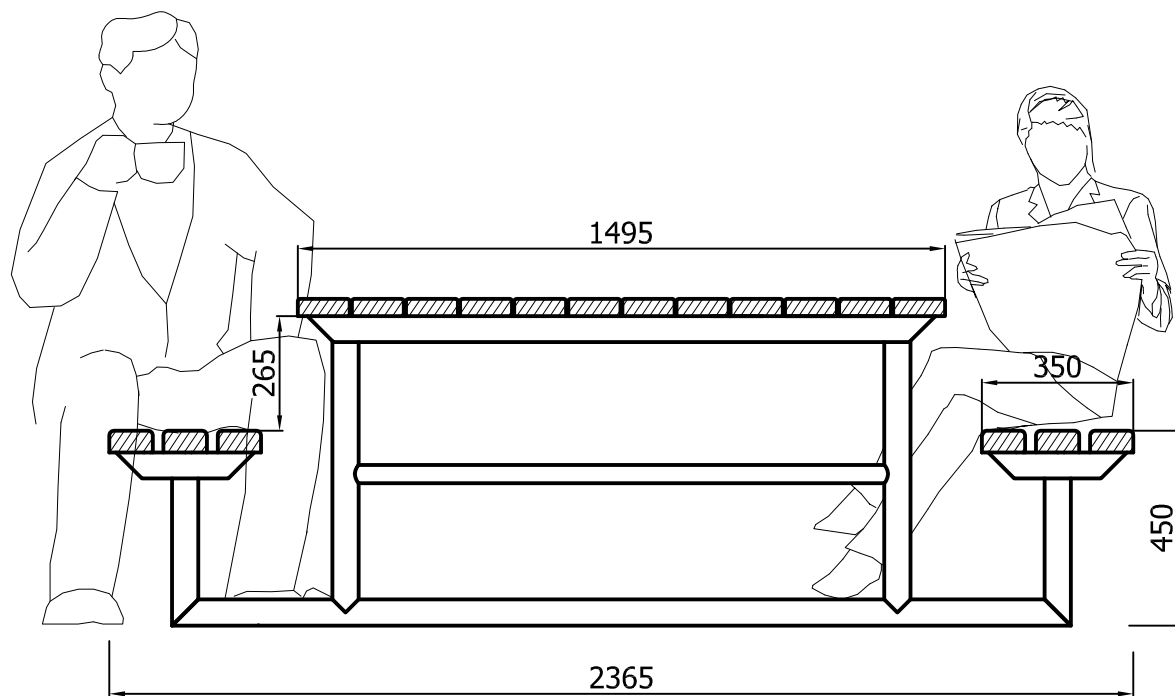

Izletnički set

Tip: IZS01

Bočni pogled

Frontalni pogled

Konstrukcija:

Materijal: Tankozidne cevi

Osnovna zaštita: Epoksid

Završna boja: Poliuretana, RAL po izboru kupca