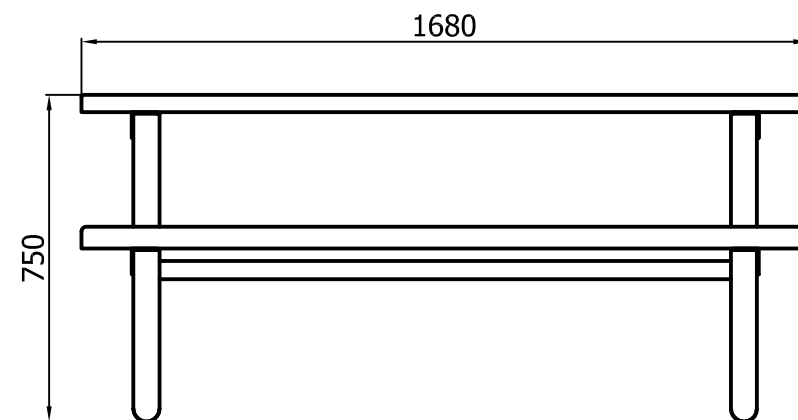

Izletnički set

Tip: IZS01

Bočni pogled

Frontalni pogled

Konstrukcija:

Materijal: Tankozidne cevi

Osnovna zaštita: Epoksid

Završna boja: Poliuretana, RAL po izboru kupca