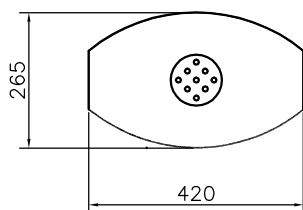

# Kanta za smeće

Tip: KT04

Materijal:

Lim, tankozide cevi

Osnovna zaštita: EPOKSID

Završna zaštita: POLIURETAN

Vađenje unutrašnje kante

www.urbanaoprema.rs  
urbana.ns@gmail.com  
tel. 021 2100 104  
mob.064 85 20 435