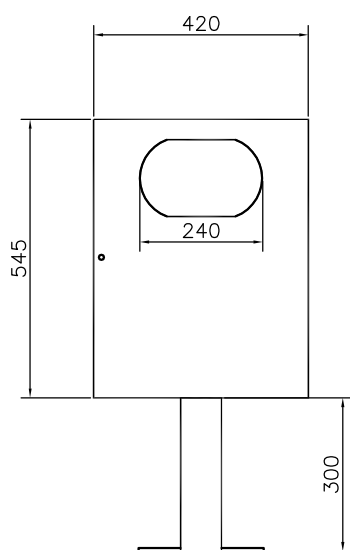

# Kanta za smeće

Tip: KT04

Materijal:

Lim, tankozide cevi

Osnovna zaštita: EPOKSID

Završna zaštita: POLIURETAN

Vađenje unutrašnje kante

www.urbanaoprema.rs  
urbana.ns@gmail.com  
tel. 021 2100 104  
mob.064 85 20 435