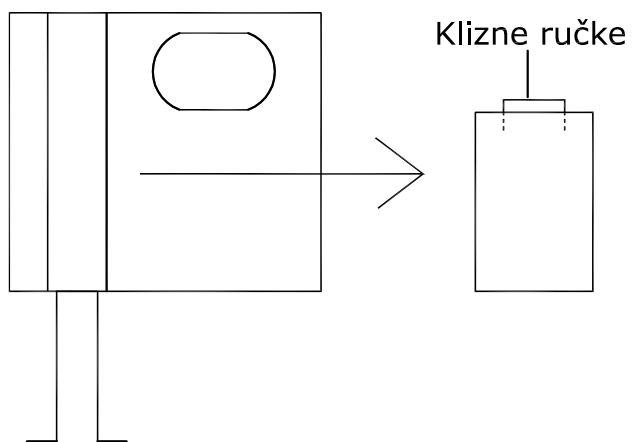

# Kanta za smeće

Tip: KT04

Materijal:

Lim, tankozide cevi

Osnovna zaštita: EPOKSID

Završna zaštita: POLIURETAN

Vađenje unutrašnje kante

www.urbanaoprema.rs  
urbana.ns@gmail.com  
tel. 021 2100 104  
mob.064 85 20 435