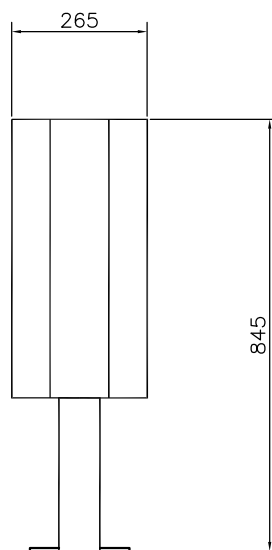

# Kanta za smeće

Tip: KT04

Materijal:

Lim, tankozide cevi

Osnovna zaštita: EPOKSID

Završna zaštita: POLIURETAN

Vađenje unutrašnje kante

www.urbanaoprema.rs  
urbana.ns@gmail.com  
tel. 021 2100 104  
mob.064 85 20 435